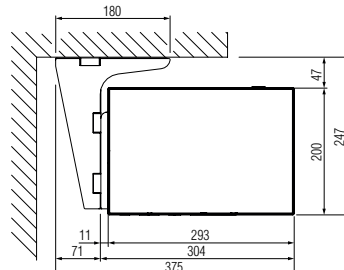

Deckenmontage