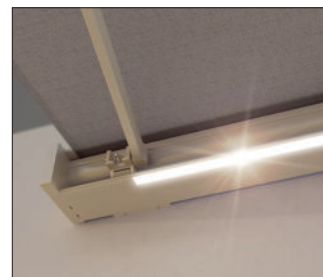

## PRODUKTMERKMALE

- Kubische Kassettenmarkise für mittelgroße bis große Terrassen
- Variable Konsolenposition
- Integriertes Kippgelenk
- Optionale LED-Beleuchtung im Kasten und/oder Ausfallprofil integriert
- Elektroneinheiten im Kasten untergebracht
- Plug & Play-Prinzip für Markise und Licht mit Hirschmannstecker
- Motorisierter, absenkbarer Volant bis 7x4 Meter

Wandmontage

Deckenmontage

Eckiges Design

Kippgelenk

Motorisierter Volant-Plus

LED-Beleuchtung

Ihr Fachhändler berät Sie gerne: