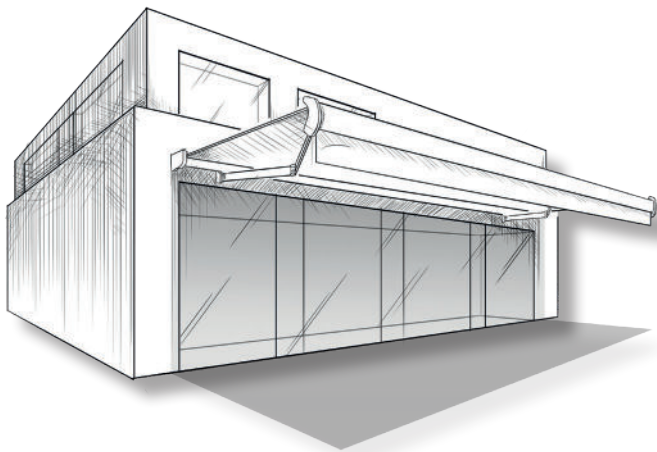

## **CAMABOX** BX4700

PREMIUM-KASSETTENMARKISE  
MIT KLARER LINIENFÜHRUNG

**KLAIBER.de**

# CAMABOX BX4700

## PRODUKTMERKMALE

- Kubische Kassettenmarkise für mittelgroße bis große Terrassen
- Variable Konsolenposition
- Integriertes Kippgelenk
- Optionale LED-Beleuchtung im Kasten und/oder Ausfallprofil integriert
- Elektroneinheiten im Kasten untergebracht
- Plug & Play-Prinzip für Markise und Licht mit Hirschmannstecker
- Motorisierter, absenkbarer Volant bis 7x4 Meter