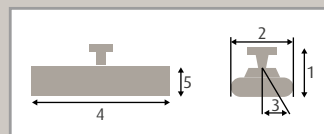

mit Bluetooth-
App-Steuerung

ComfortSun BT

2000 W

Merkmale

Leistung	2000 Watt	Gewicht	2,5 kg
Schutzart	IP 25	Kabellänge	1,8 m
Reichweite	bis 14 m ²	Farben	weiß, titan und anthrazit
Stromanschluß	230 V 50 HZ~	Bedienung	inkl. Infrarot-Fernbedienung und App-Steuerung

Montage

- 1 Wandmontage
- 2 Deckenmontage
- 3 Stativ

Maße

- 1 Höhe mit Halter** 300 (280) mm
- 2 Breite** 155 mm
- 3 Schwenkbereich** 45°
- 4 Länge** 540 mm
- 5 Höhe Strahler** 95 mm

INKLUSIVE
Die Infrarot-Fernbedienung ermöglicht eine stufenweise **Dimmung auf 33%, 50%, 66%, 75% und 100%** der Wärmeleistung.