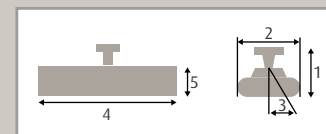

## Merkmale

<b>Leistung</b>	2000 Watt
<b>Schutzart</b>	IP 65
<b>Reichweite</b>	bis 14 m <sup>2</sup>
<b>Stromanschluß</b>	230 V 50 HZ~

<b>Gewicht</b>	2,4 kg
<b>Kabellänge</b>	1,8 m
<b>Farben</b>	weiß, titan und anthrazit
<b>Bedienung</b>	inkl. Infrarot-Fernbedienung

## Maße

<b>1 Höhe mit Halter</b>	290 mm	<b>4 Länge</b>	560 mm
<b>2 Breite</b>	130 mm	<b>5 Höhe Strahler</b>	115 mm
<b>3 Schwenkbereich</b>	35°		

**INKLUSIVE**  
Die Infrarot-Fernbedienung ermöglicht eine stufenweise **Dimmung auf 50%, 75% und 100%** der Wärmeleistung.