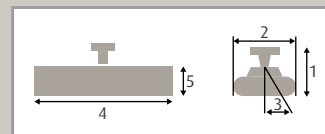

## Montage

1 Wandmontage

2 Deckenmontage

3 Sprossenhalter

4 Stativ

## Maße

**1 Höhe mit Halter** 180 mm

**2 Breite** 155 mm

**3 Schwenkbereich** 35°

**4 Länge** 480 mm

**5 Höhe Strahler** 95 mm