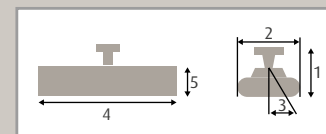

ComfortSun 65

2000 W

Stufenweise
Dimmung

Merkmale

Leistung	2000 Watt
Schutzart	IP 65
Reichweite	bis 14 m ²
Stromanschluß	230 V 50 HZ~

Gewicht	2,4 kg
Kabellänge	1,8 m
Farben	weiß, titan und anthrazit
Bedienung	inkl. Infrarot-Fernbedienung

Montage

1 Wandmontage	3 Stativ
2 Deckenmontage	

Maße

1 Höhe mit Halter	290 mm	4 Länge	560 mm
2 Breite	130 mm	5 Höhe Strahler	115 mm
3 Schwenkbereich	35°		

INKLUSIVE
Die Infrarot-Fernbedienung ermöglicht eine stufenweise **Dimmung auf 50%, 75% und 100%** der Wärmeleistung.